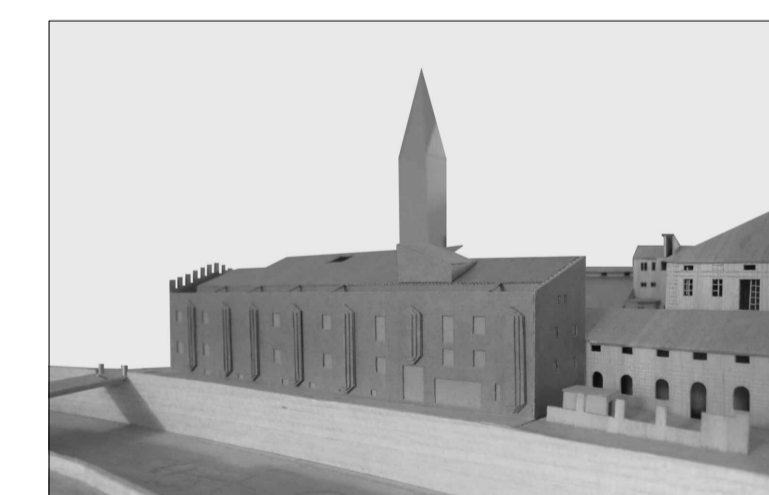

gestaltungsvorschlag ostansicht - proposta di edificazione prospetto est 1:200

gestaltungsvorschlag schnitt AA - proposta di edificazione sezione AA 1:200

gestaltungsvorschlag lageplan - proposta di edificazione planimetria generale 1:200

gemeinde brixen comune di bressanone
autonome provinz bozen provincia autonoma di bolzano

WIEDERGEWINNUNGSPLAN PIANO DI RECUPERO 03

projekt progetto
wiedergewinnungsplan
"hotel goldener adler"
auf den parzellen BP. .1, in der K.G.
Brixen

planinhalt contenuto
gestaltungsvorschlag
proposta di edificazione

massstab scala 1:200
datum data märz 2022
bauherr committente

Finsterwirt SAS di Mayr Christhof
domgasse 3
I-39042 brixen
gemeinde brixen
große lauben 5
I-39042 brixen